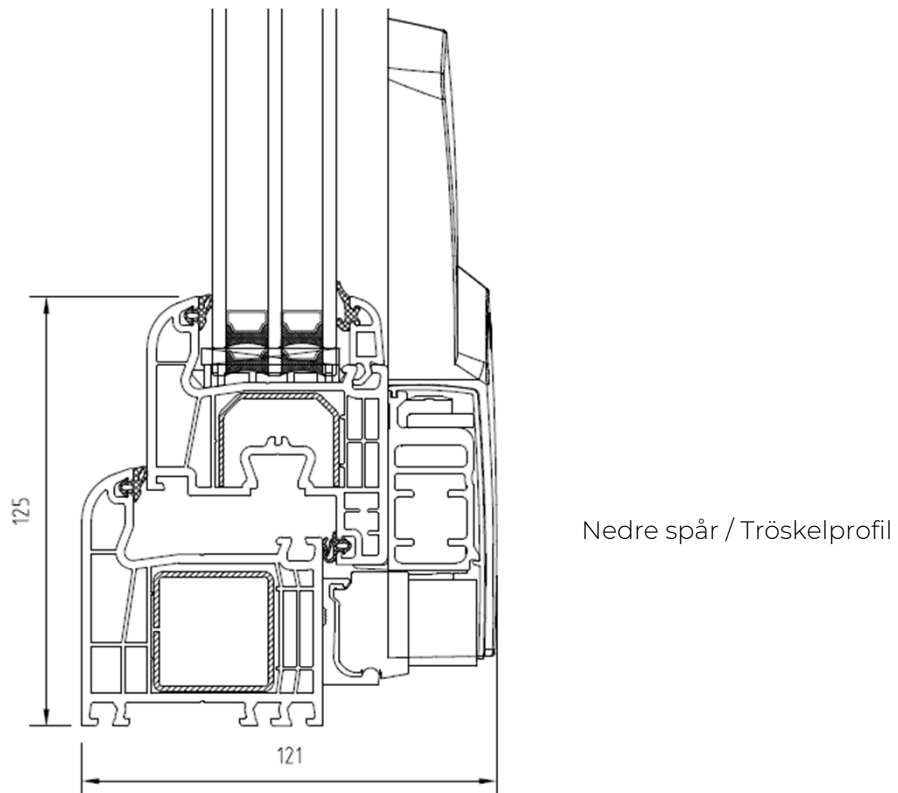

Profilöversikt

Övre och undre profil från sidan, skjutparti