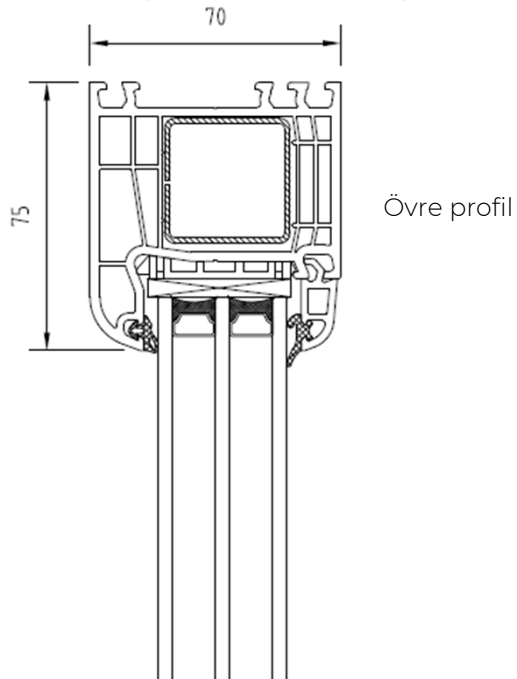

Profilöversikt

Övre och undre profil från sidan, fast parti