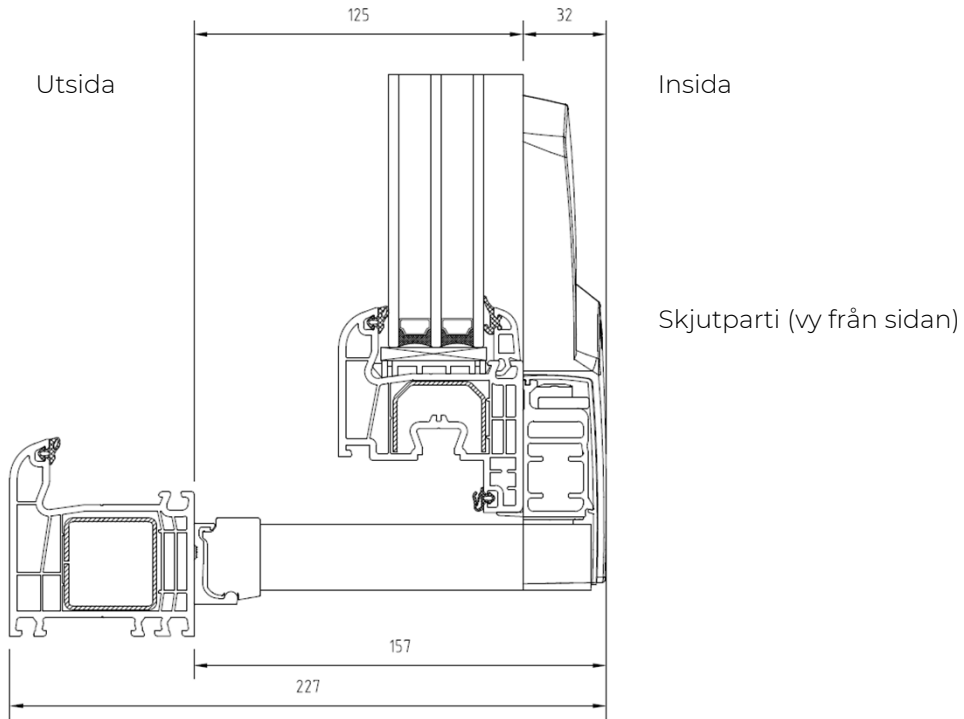

# Profilöversikt

Skjutparti och fast parti från ovan

# Profilöversikt

Öppet skjutparti, vy från sidan

När man öppnar skjutpartiet rör den sig ca 125mm in i rummet.

Huven för beslagen nertill bygger ytterligare ca 32mm in i rummet.