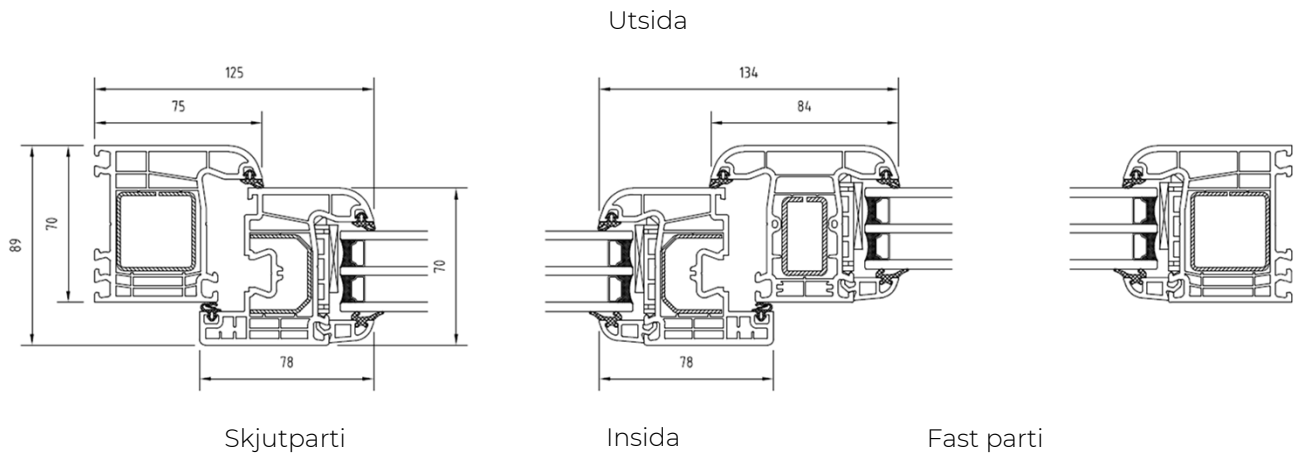

## Fast-i-fast:

Det fasta partiet går också att få som "fast-i-fast".

Det är en fast del som har samma profiler som skjutdörren, och monteras i den fasta karmen.

Då kommer både det fasta partiet och skjutdörren få samma utseende och lika stort glas som linjerar uppe och nere.

# Profilöversikt

Skjutparti och fast parti från ovan

# Profilöversikt

Öppet skjutparti, vy från sidan

När man öppnar skjutpartiet rör den sig ca 125mm in i rummet.

Huven för beslagen nertill bygger ytterligare ca 32mm in i rummet.