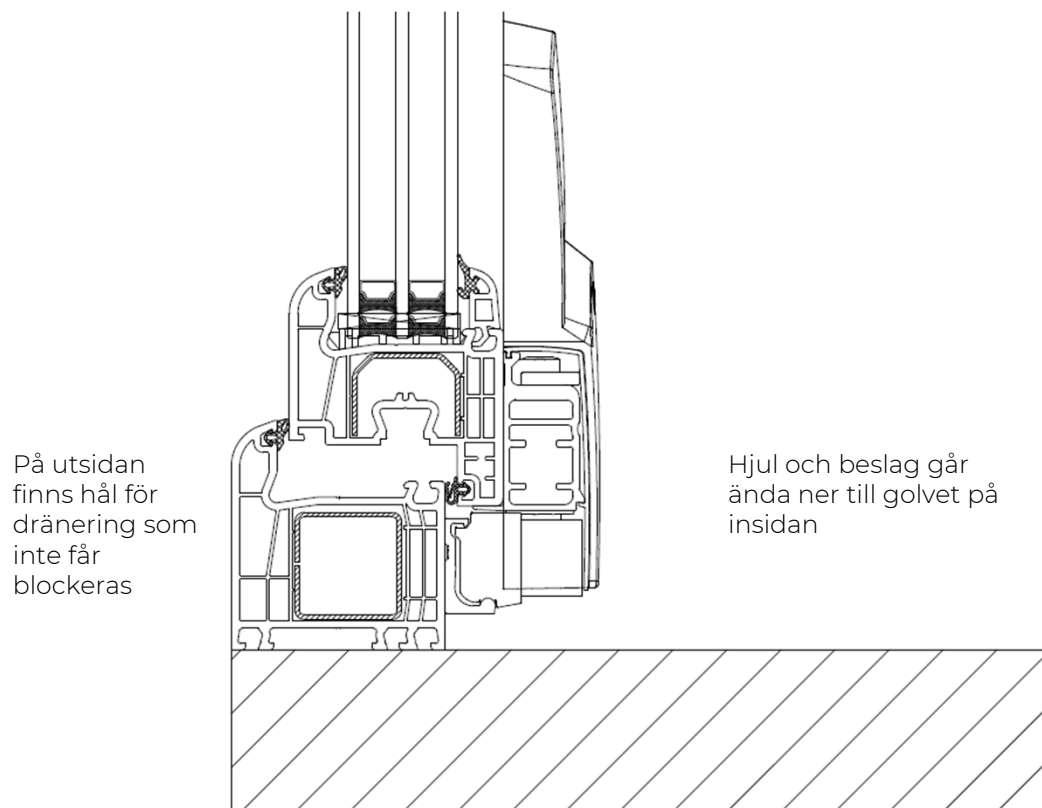

Profilöversikt

Nedbyggnad i golv

Det finns ingen möjlighet att bygga ner tröskelprofilen i golvet.

Skjutdörren behöver ha utrymmet ovanför tröskelprofilen vid manövrering.