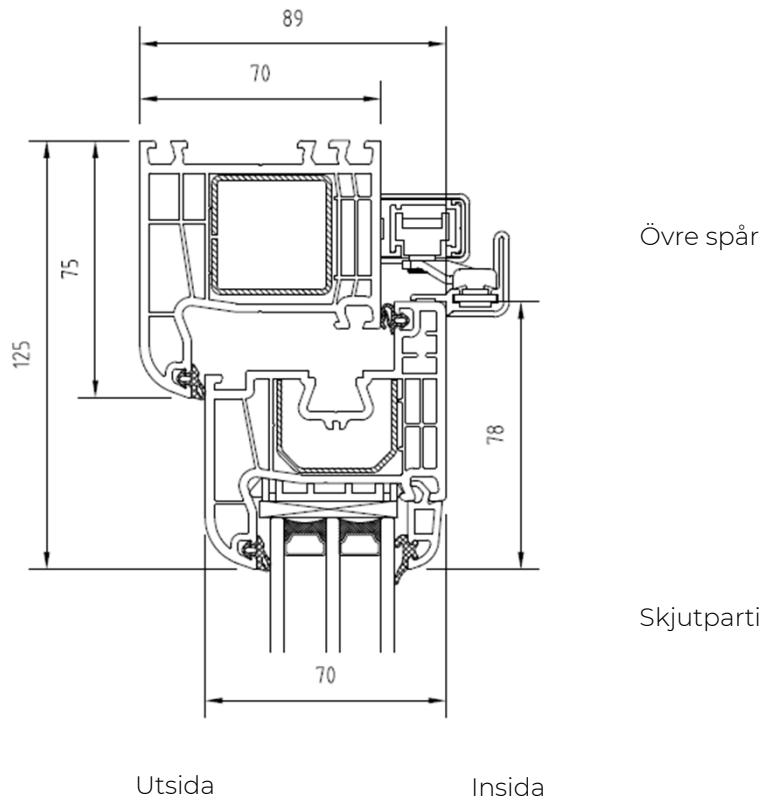

Profilöversikt

Övre och undre profil från sidan, skjutparti