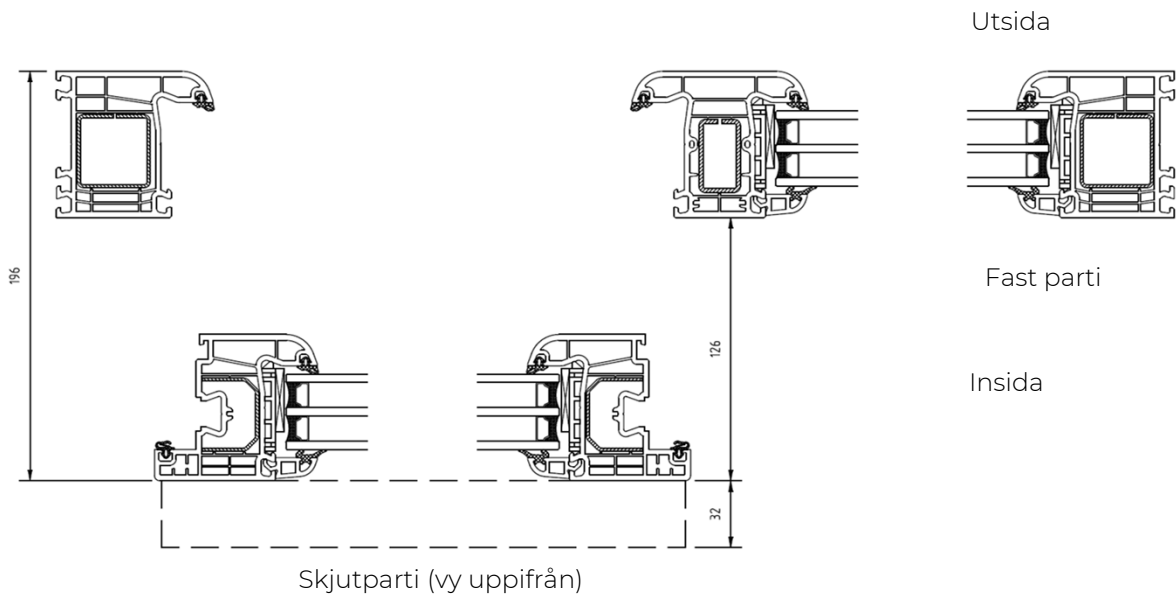

# Profilöversikt

Skjutparti och fast parti från ovan

# Profilöversikt

Öppet skjutparti, vy från sidan

När man öppnar skjutpartiet rör den sig ca 125mm in i rummet.

Huven för beslagen nertill bygger ytterligare ca 32mm in i rummet.